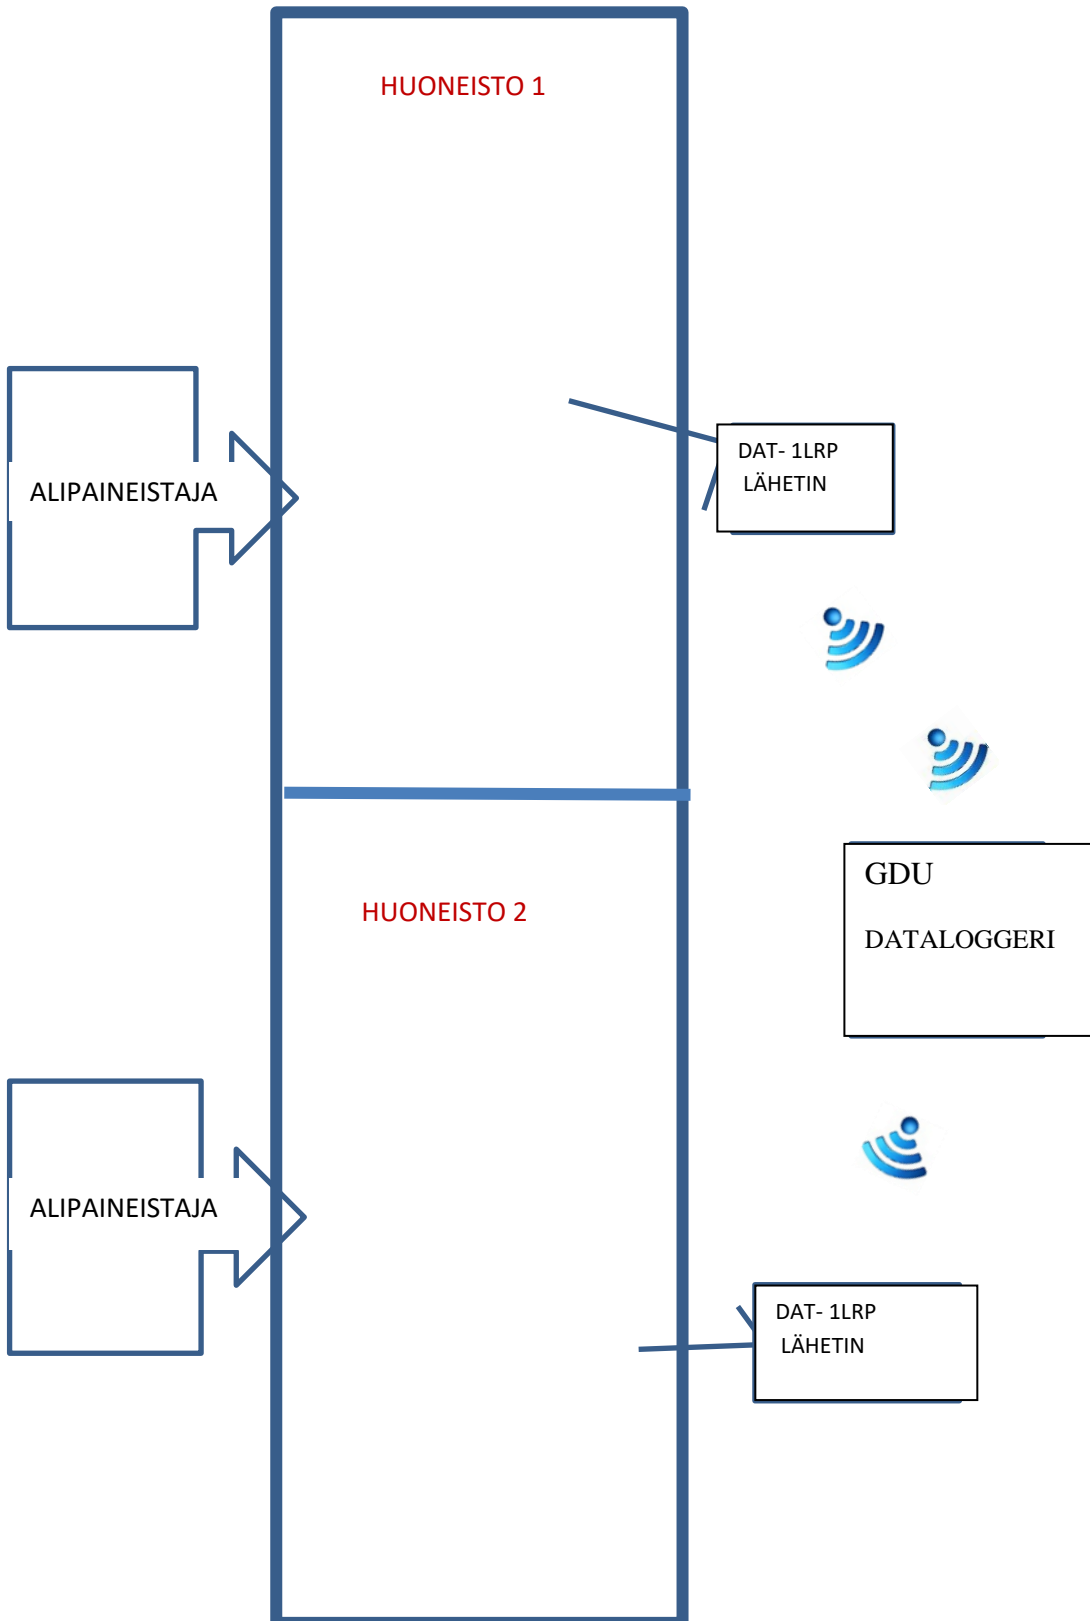

PÖLYTÖN RAKENTAMINEN

Envicin valvonta-järjestelmä

Reaaliaikainen tietojen keruu

Jokaista mittauspistettä ei tarvitse tarkistaa erikseen, vaan käyttäjä näkee lähettimien eri mittauspisteiltä kerätyt tiedot suoraan dataloggerilta. Mittaustiedot lähettimiltä siirtyvät dataloggerille sisäisessä langattomassa ENVINET verkossa. GSM versiossa tiedot lähetetään suoraan käyttäjän sähköpostiin.

Mittaustarkkuuden hyödyt

DAT-1LRP:n erinomaisen mittaustarkkuuden (0,1Pa) ansiosta alipaine voidaan pitää pienenä ja näin välttyä tarpeettomalta alipaineistukselta.

Tarvittavat hälytystoiminnot

Asetettujen raja-arvojen ulkopuolelle ulottuvista mittaustiedoista voidaan hälyttää joko paikallisesti esim. hälytysvalolla tai lähettää hälytyksestä tieto tekstiviestillä käyttäjän matkapuhelimeen